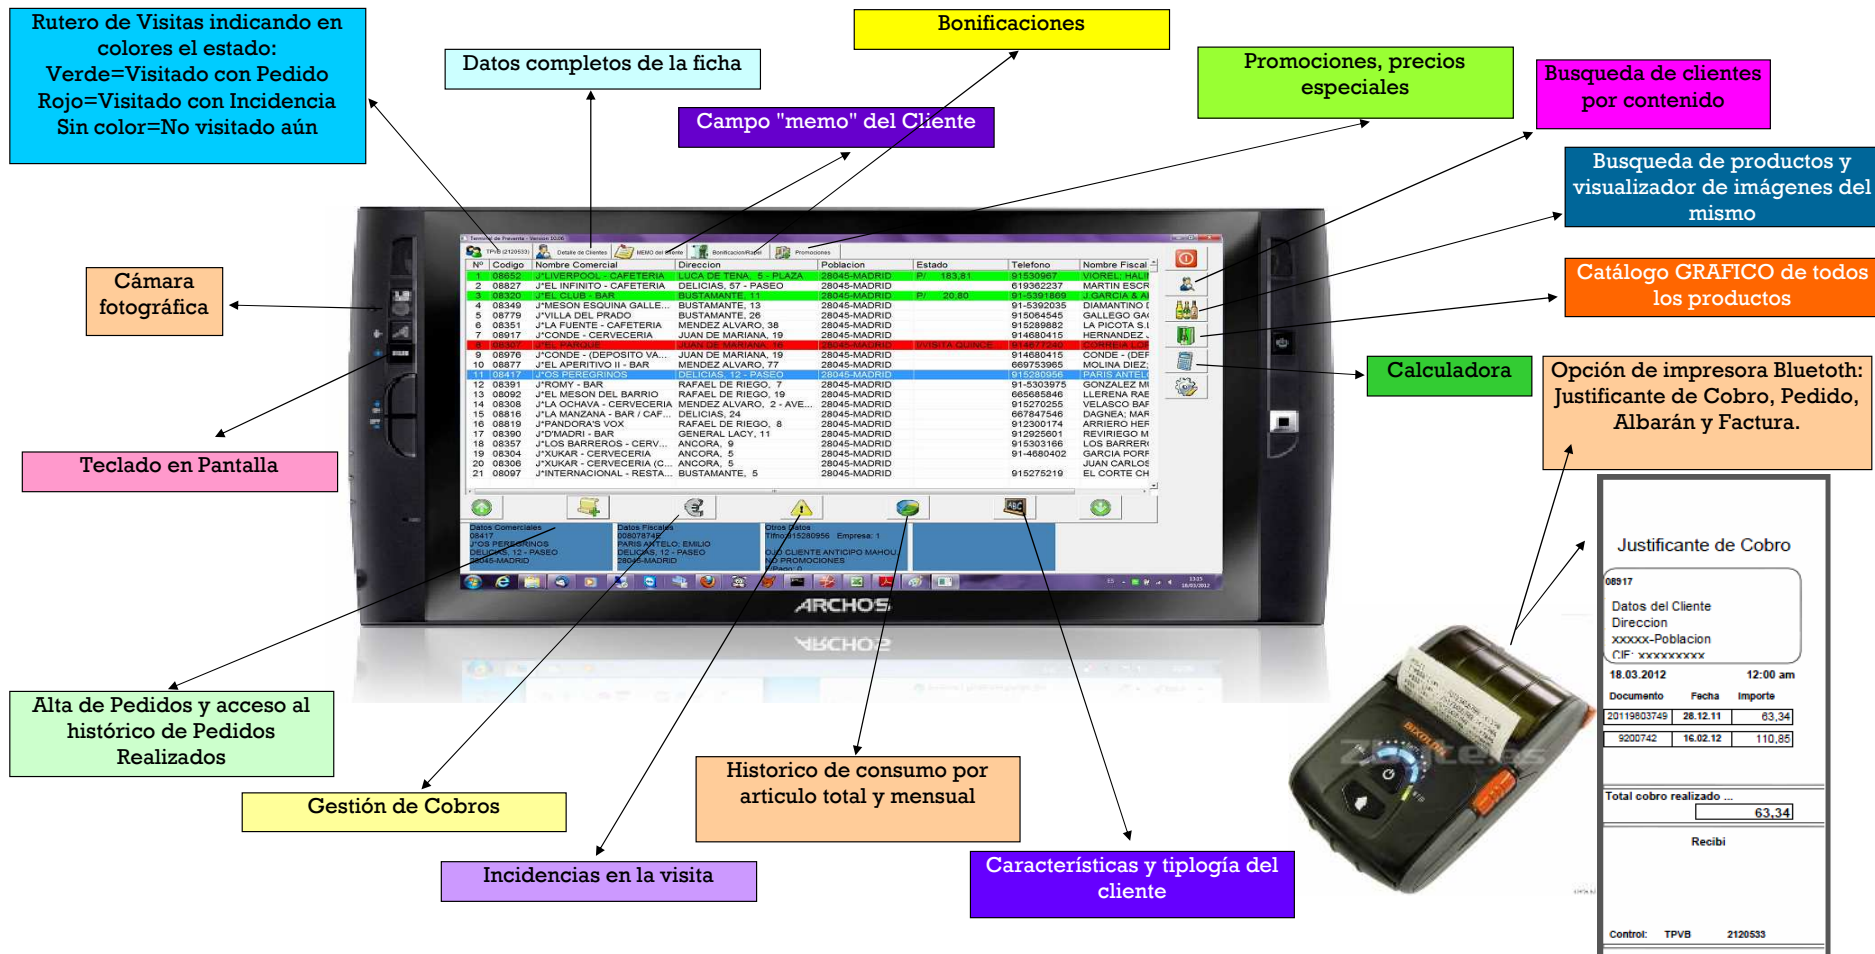

NUEVA Tablet de Preventa/Autoventa

Características: Disco sólido de 32 GB, Windows, batería 8 horas

Aplicación de preventa/autoventa: Fotografías de productos, clases de productos, familias y proveedores.

Catálogo gráfico, con visualizador modo libro.

Promociones, precios especiales.

Histórico de productos del cliente en el pedido.

Búsqueda de artículos por contenido, o por clase de producto.

Justificante de Cobro

08917

Datos del Cliente
Direccion
xxxxx-Poblacion
CIF: xxxxxxxx

18.03.2012 12:00 am

Documento	Fecha	Importe
20119803749	28.12.11	63,34
9200742	16.02.12	110,85

Total cobro realizado ... 63,34

Recibi

Control: TPVB 2120533